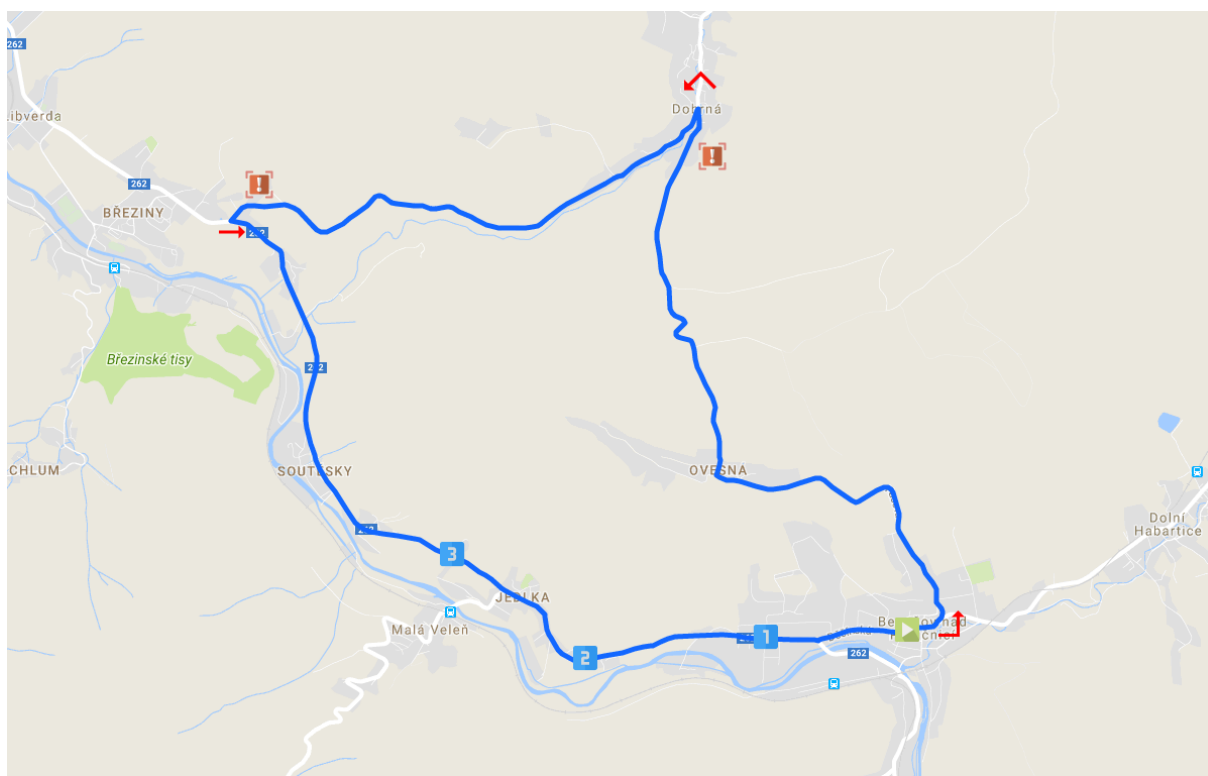

Mapy a profily trati Mistrovství České republiky 2018 v silniční cyklistice - 8.7.2018,
Benešov nad Ploučnicí

Trasa závodu MČR 2018 v Benešově nad Ploučnicí

Detailně poslední 3 km okruhu

Prostor startu a cíle

Výškový profil trati