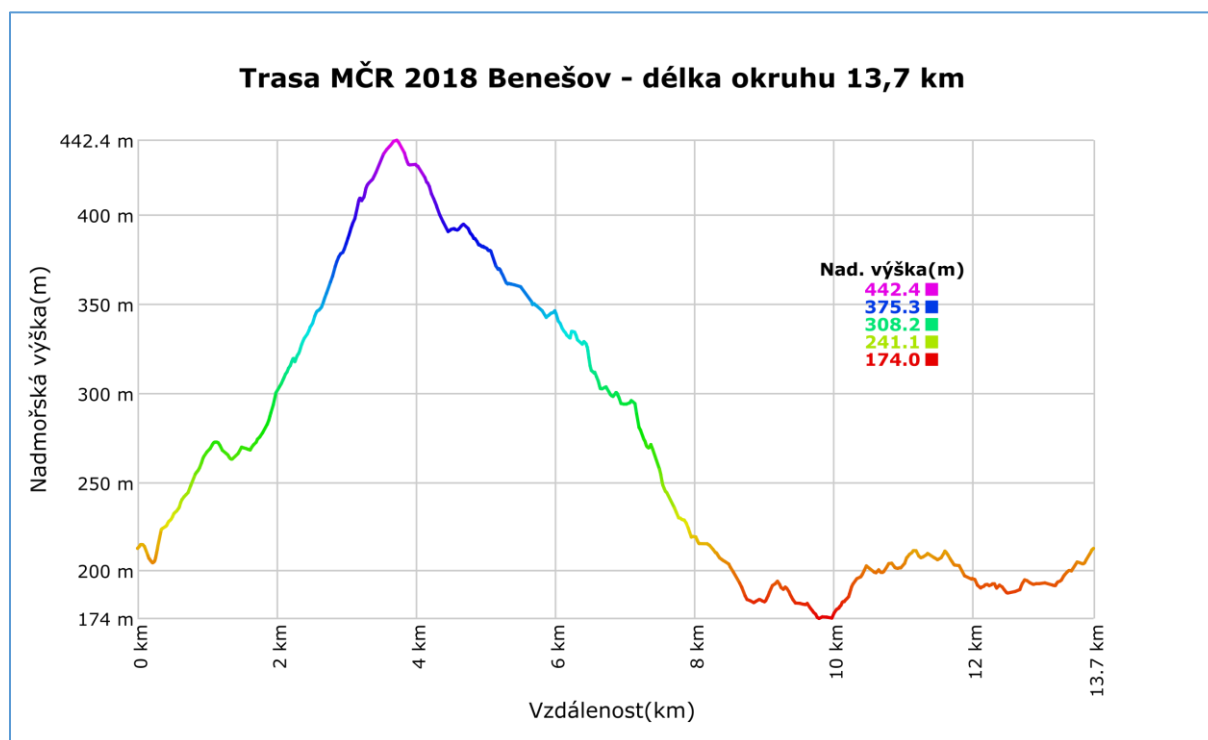

Mapy a profily trati Mistrovství České republiky 2018 v silniční cyklistice - 8.7.2018,
Benešov nad Ploučnicí

Trasa závodu MČR 2018 v Benešově nad Ploučnicí

Detailně poslední 3 km okruhu

Prostor startu a cíle

Výškový profil trati