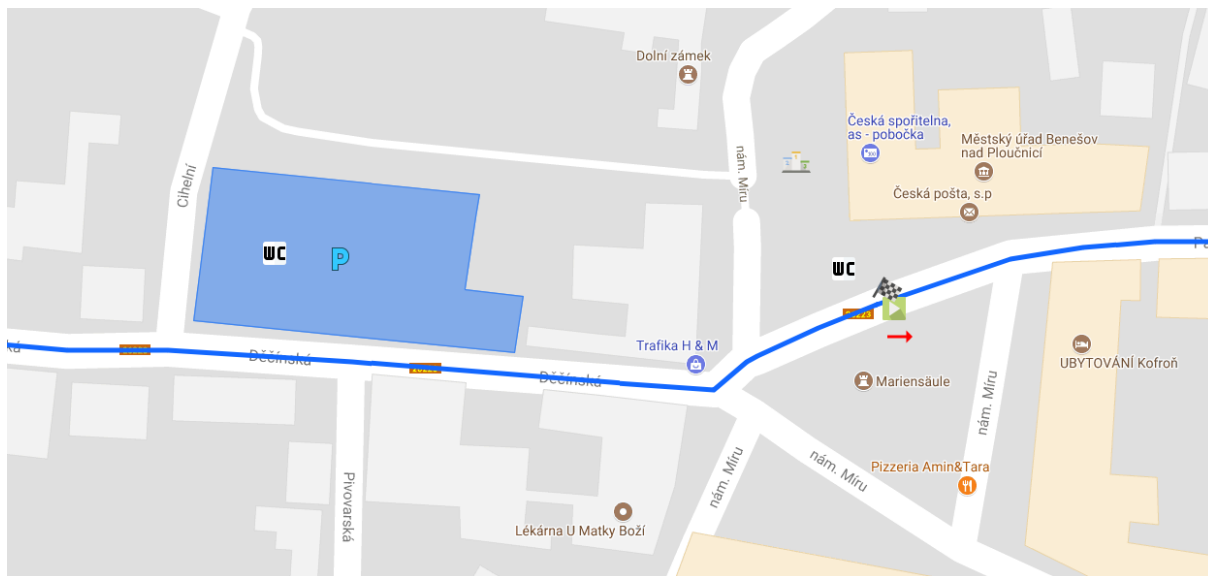

Mapy a profily trati Mistrovství České republiky 2018 v silniční cyklistice - 8.7.2018,
Benešov nad Ploučnicí

Trasa závodu MČR 2018 v Benešově nad Ploučnicí

Detailně poslední 3 km okruhu

Prostor startu a cíle

Výškový profil trati