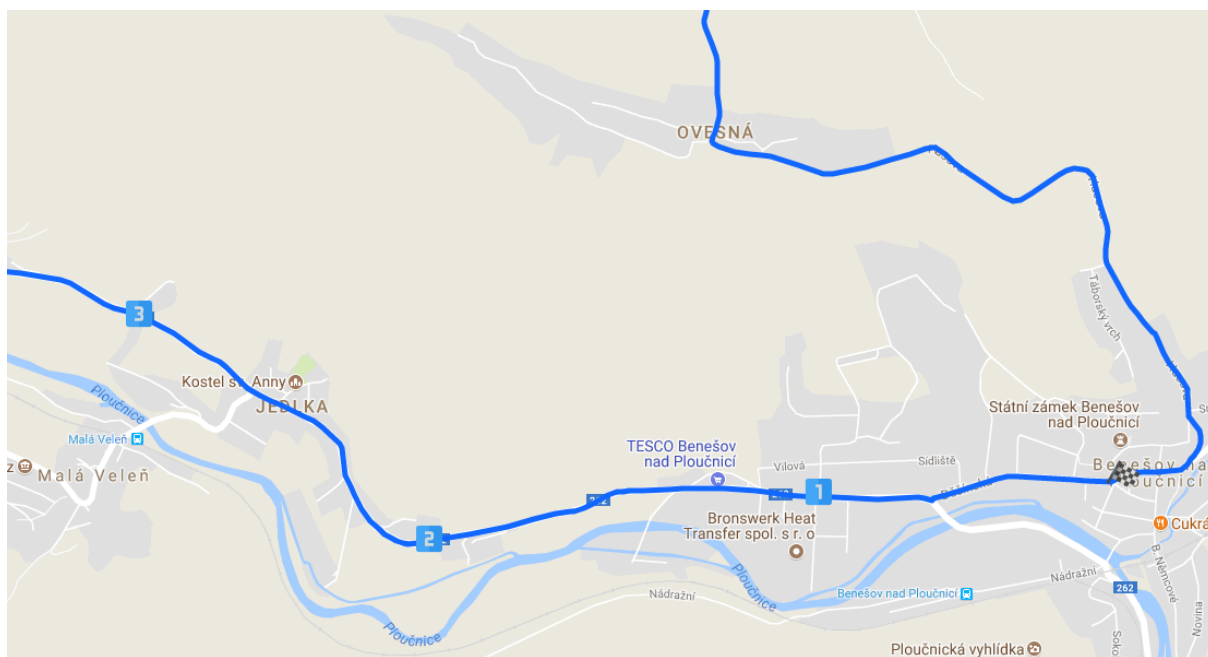

Mapy a profily trati Mistrovství České republiky 2018 v silniční cyklistice - 8.7.2018,
Benešov nad Ploučnicí

Trasa závodu MČR 2018 v Benešově nad Ploučnicí

Detailně poslední 3 km okruhu

Prostor startu a cíle

Výškový profil trati